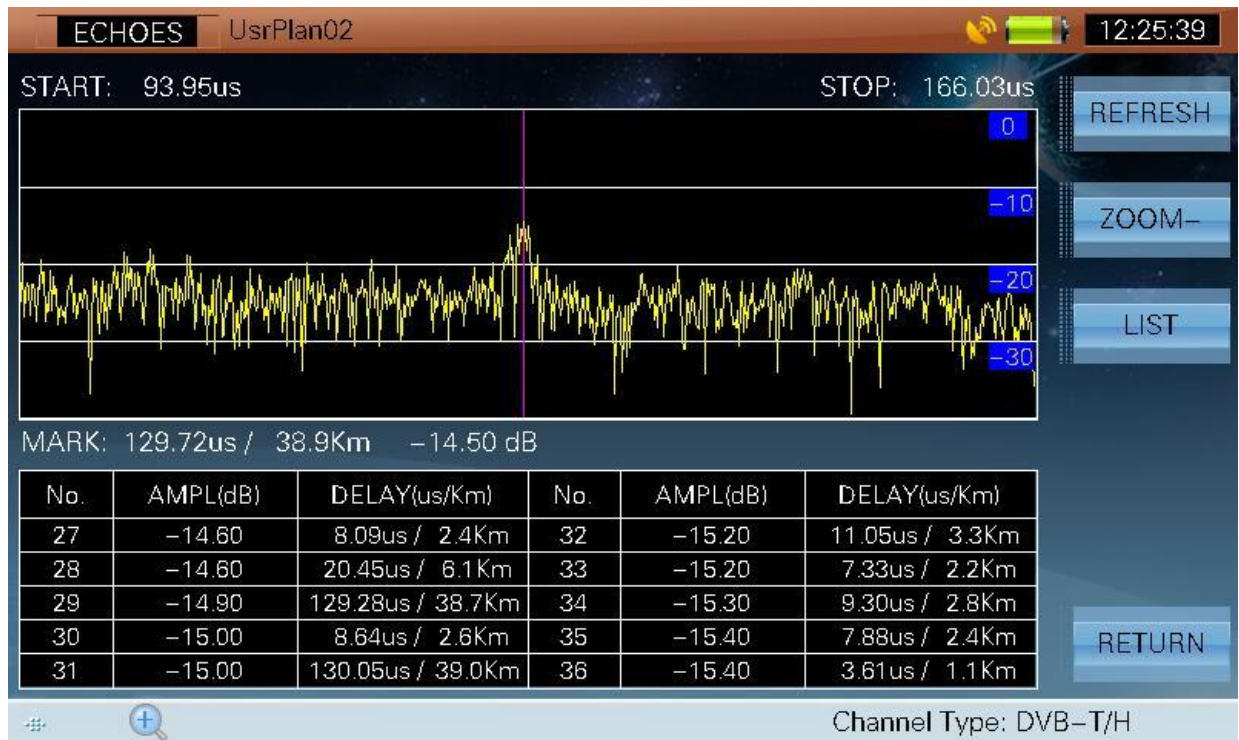

Buttons: INFO BASICA, VENTO INF, VISTA PID, PROG GRAF, PCR LISTA, SIG>>

SID	CA	BitRate	NombreServ	Proveedor	TipoServicio
0342		4.5308	Xplora	La Sexta	DIG TV
0343		2.2480	laSexta3	a Sexta	DIG TV
0344		2.3496	laSexta HD	a Sexta	AC HD
1059		4.4031	Energy	TELECINCO	DIG TV
1064		5.0257	Cuatro HD	ELECINCO	AC HD

33 /570.00 MHz Tipo Canal: DVB-T/H

TS MEDID UsrPlan00 10:44:28

Tables: PAT, PMT, CAT, NIT-actual, SDT-actual, TDT, MIP

SDT-actual
 Transport-stream ID:14 (onw=8916)
 Table ID:66
 Transport-stream ID:14
 Original Network ID:8916
 Service:342 (Xplora)
 Service:343 (laSexta3)
 EIT schedule:1
 EIT present/following:1
 Running status:4 (running)
 Free CA mode:0 (not scrambled)
 Service Descriptor
 Descriptor lag:72
 Service type:1 (DIG TV)
 Service provider: a Sexta
 Service name: laSexta3
 Service:344 (laSexta HD)
 Service:1059 (Energy)

Buttons: LISTA PROG, PSI/SI, CAPTURA, PARAM SET, PRE>>

33 /570.00 MHz Tipo Canal: DVB-T/H

Pantalla de análisis de Ecos

Una de las diferentes pantallas de medida en TDT

Analisis de constelación

Medidas en el espectro desde 10 dBuV