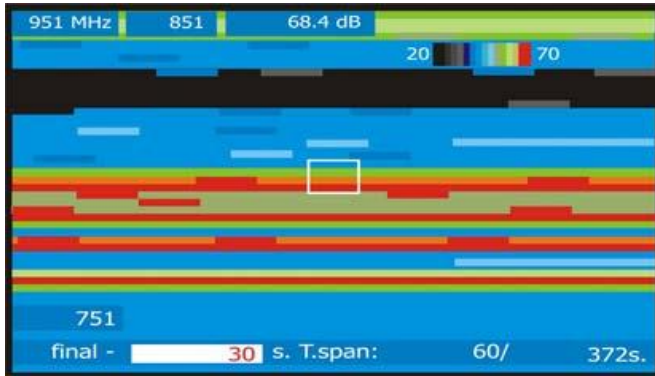

Control remoto del ordenador conectado al DTVLINK-3 desde un ordenador MAC

Control remoto virtual en tiempo real del DTVLINK-3

Apertura de un fichero de datos de análisis de espectro con el software de control

Gestion de archivos con el software de control

Capturas de pantalla desde el DTVLINK-3 del espectrograma y analisis de espectro

Captura de pantalla de Merograma y MER por portadora

Captura del zoom X5 de un Merograma con detalle de las portadoras y medida de 35,4 dB en la portadora 3990 y en la captura 52, seleccionada por cursor y mostrandolo en la parte inferior.

Captura del DTVLINK-3 de la pantalla del GPS

Ajuste de antenas con el GPS activado

Comparativa espectrograma Promax TV Explorer HD+ frente al DTVLINK-3

Comparativa Merograma Promax TV Explorer HD+ frente al DTVLINK-3