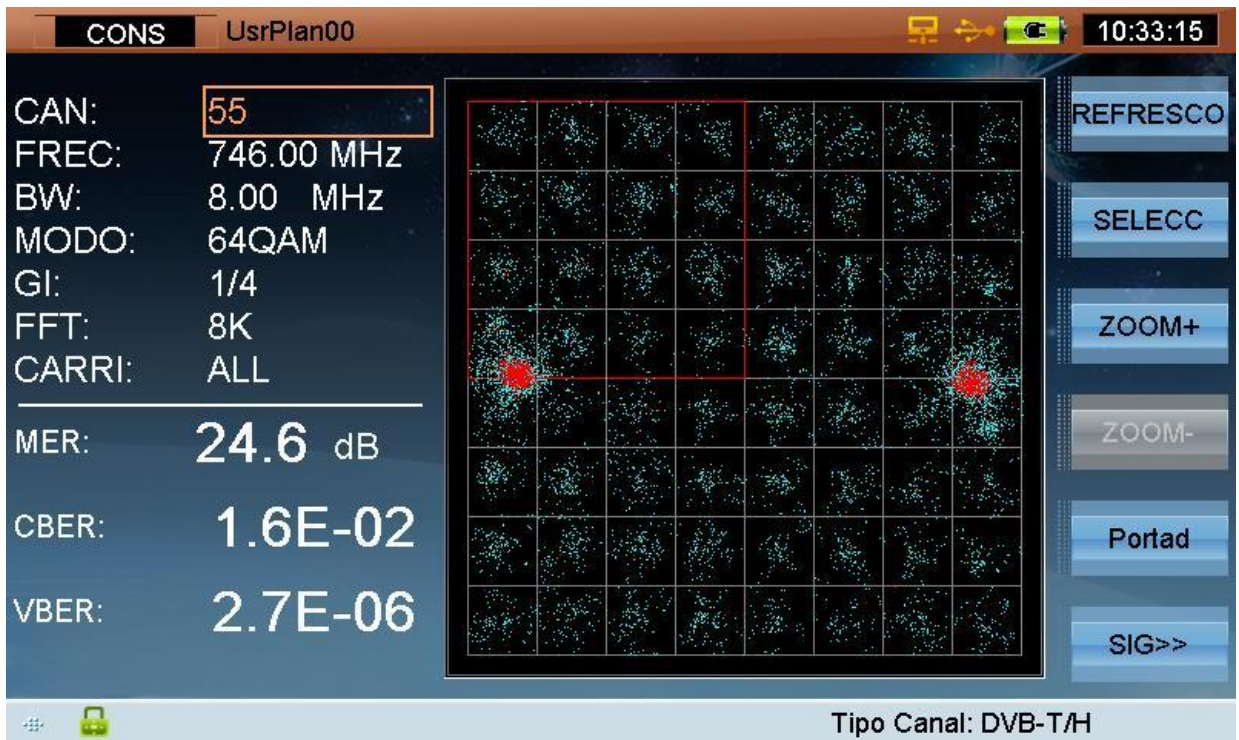

33 /570.00 MHz Tipo Canal: DVB-T/H

TS MEDID UsrPlan00 10:44:28

Tables: PAT, PMT, CAT, NIT-actual, SDT-actual, TDT, MIP

SDT-actual
 Transport-stream ID:14 (onw=8916)
 Table ID:66
 Transport-stream ID:14
 Original Network ID:8916
 Service:342 (Xplora)
 Service:343 (laSexta3)
 EIT schedule:1
 EIT present/following:1
 Running status:4 (running)
 Free CA mode:0 (not scrambled)
 Service Descriptor
 Descriptor lag:72
 Service type:1 (DIG TV)
 Service provider: a Sexta
 Service name: laSexta3
 Service:344 (laSexta HD)
 Service:1059 (Energy)

Buttons: LISTA PROG, PSI/SI, CAPTURA, PARAM SET, PRE>>

33 /570.00 MHz Tipo Canal: DVB-T/H

Pantalla de análisis de Ecos

Una de las diferentes pantallas de medida en TDT

Analisis de constelación

Medidas en el espectro desde 10 dBuV