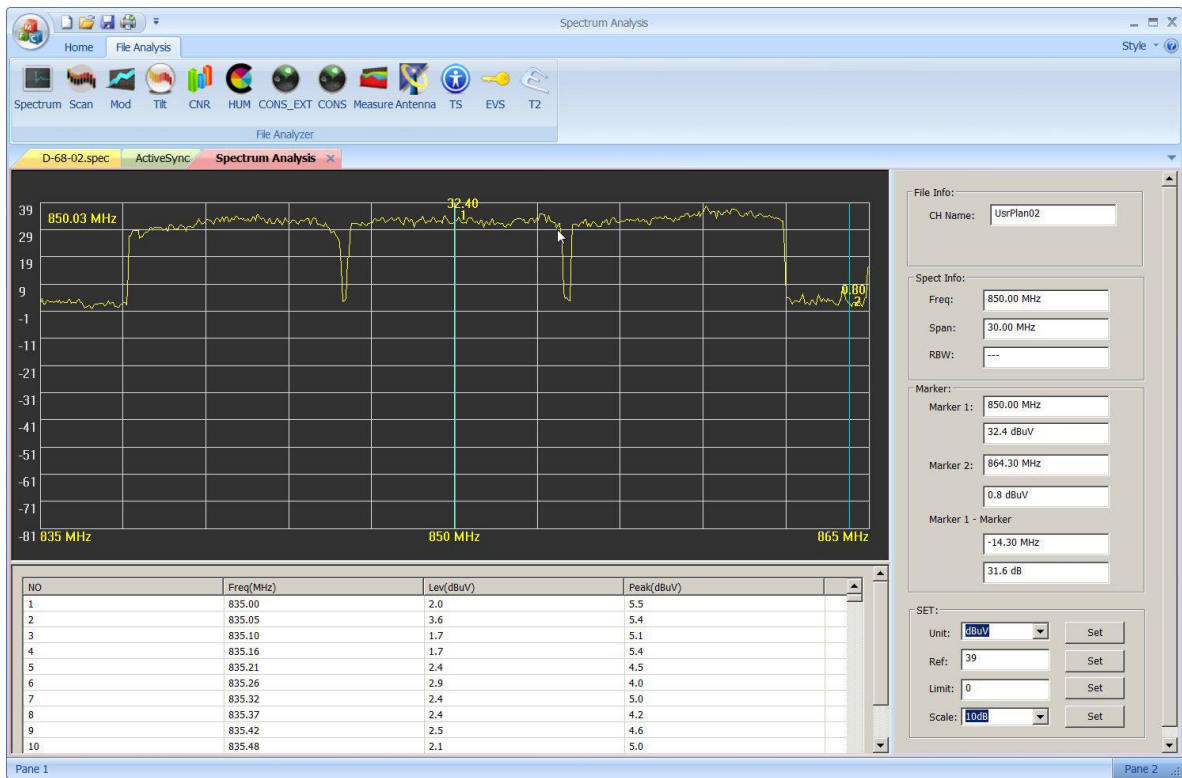

Control remoto del ordenador conectado al DTVLINK-3 desde un ordenador MAC

Control remoto virtual en tiempo real del DTVLINK-3

Apertura de un fichero de datos de análisis de espectro con el software de control

Gestion de archivos con el software de control

Capturas de pantalla desde el DTVLINK-3 del espectrograma y analisis de espectro

Captura de pantalla de Merograma y MER por portadora

Captura del zoom X5 de un Merograma con detalle de las portadoras y medida de 35,4 dB en la portadora 3990 y en la captura 52, seleccionada por cursor y mostrandolo en la parte inferior.