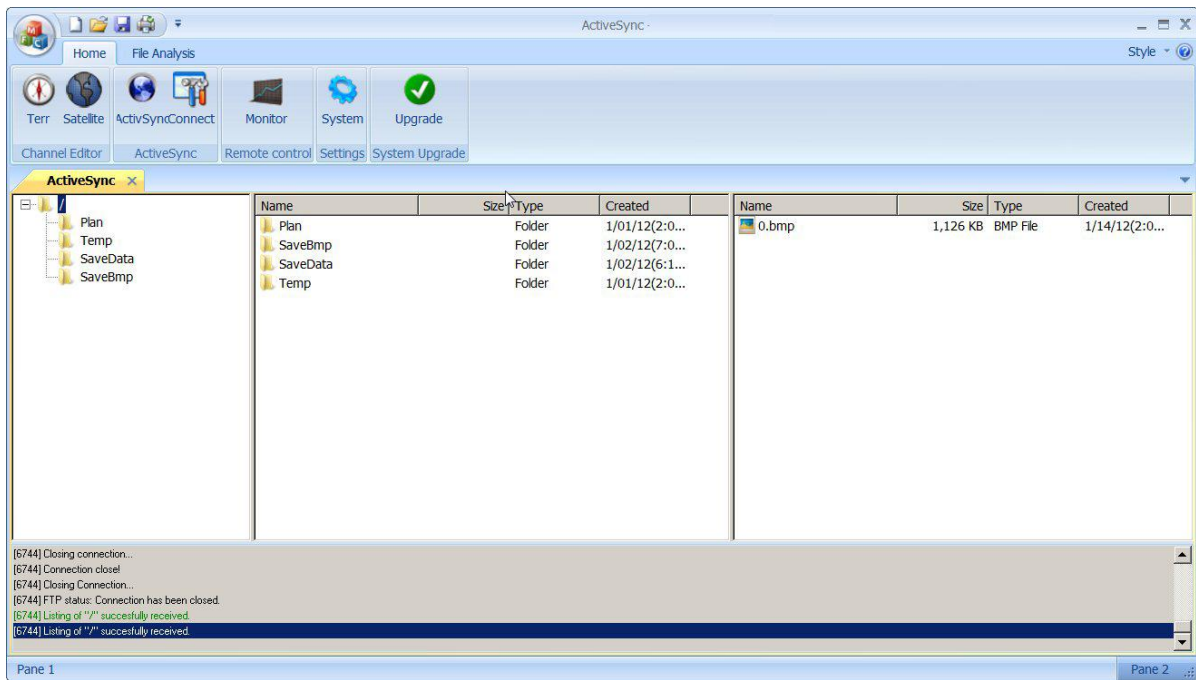

Control remoto del ordenador conectado al DTVLINK-3 desde un ordenador MAC

Control remoto virtual en tiempo real del DTVLINK-3

Apertura de un fichero de datos de análisis de espectro con el software de control

Gestion de archivos con el software de control

Capturas de pantalla desde el DTVLINK-3 del espectrograma y analisis de espectro

Captura de pantalla de Merograma y MER por portadora

Captura del zoom X5 de un Merograma con detalle de las portadoras y medida de 35,4 dB en la portadora 3990 y en la captura 52, seleccionada por cursor y mostrandolo en la parte inferior.