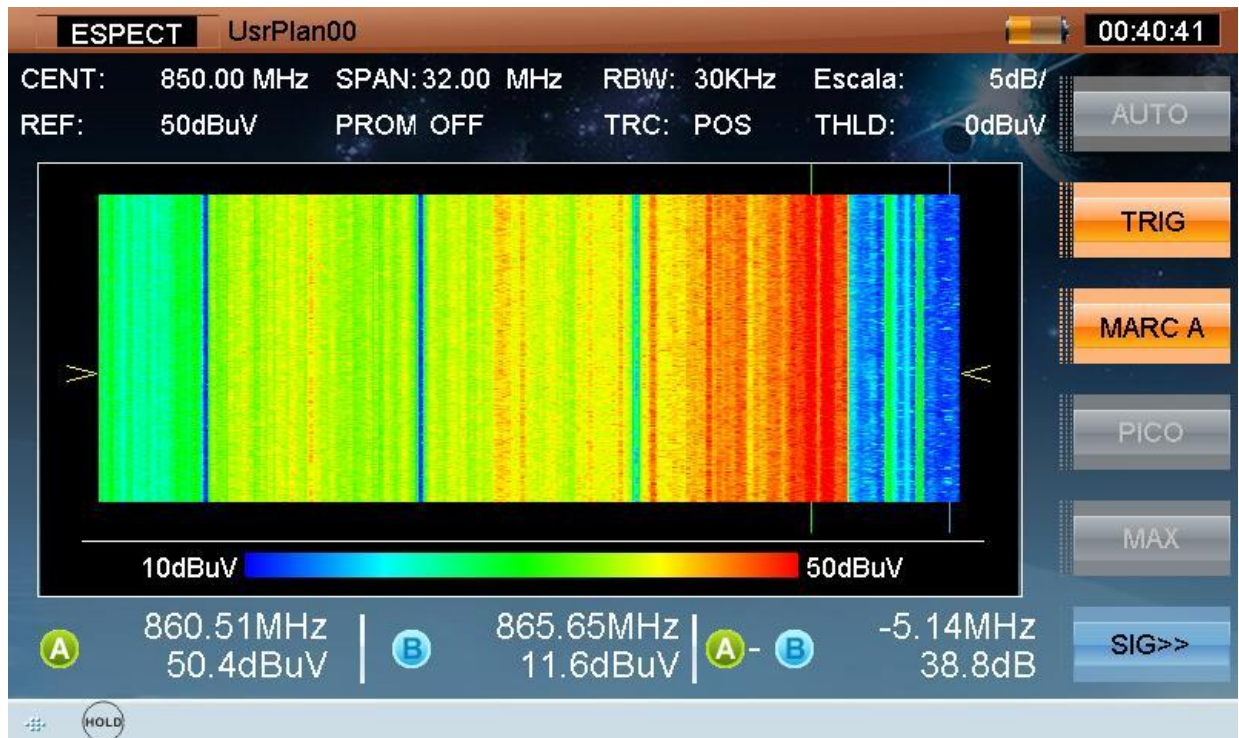

Control remoto del ordenador conectado al DTVLINK-3 desde un ordenador MAC

Control remoto virtual en tiempo real del DTVLINK-3

Apertura de un fichero de datos de análisis de espectro con el software de control

Gestion de archivos con el software de control

Capturas de pantalla desde el DTVLINK-3 del espectrograma y analisis de espectro

Captura de pantalla de Merograma y MER por portadora

Captura del zoom X5 de un Merograma con detalle de las portadoras y medida de 35,4 dB en la portadora 3990 y en la captura 52, seleccionada por cursor y mostrandolo en la parte inferior.