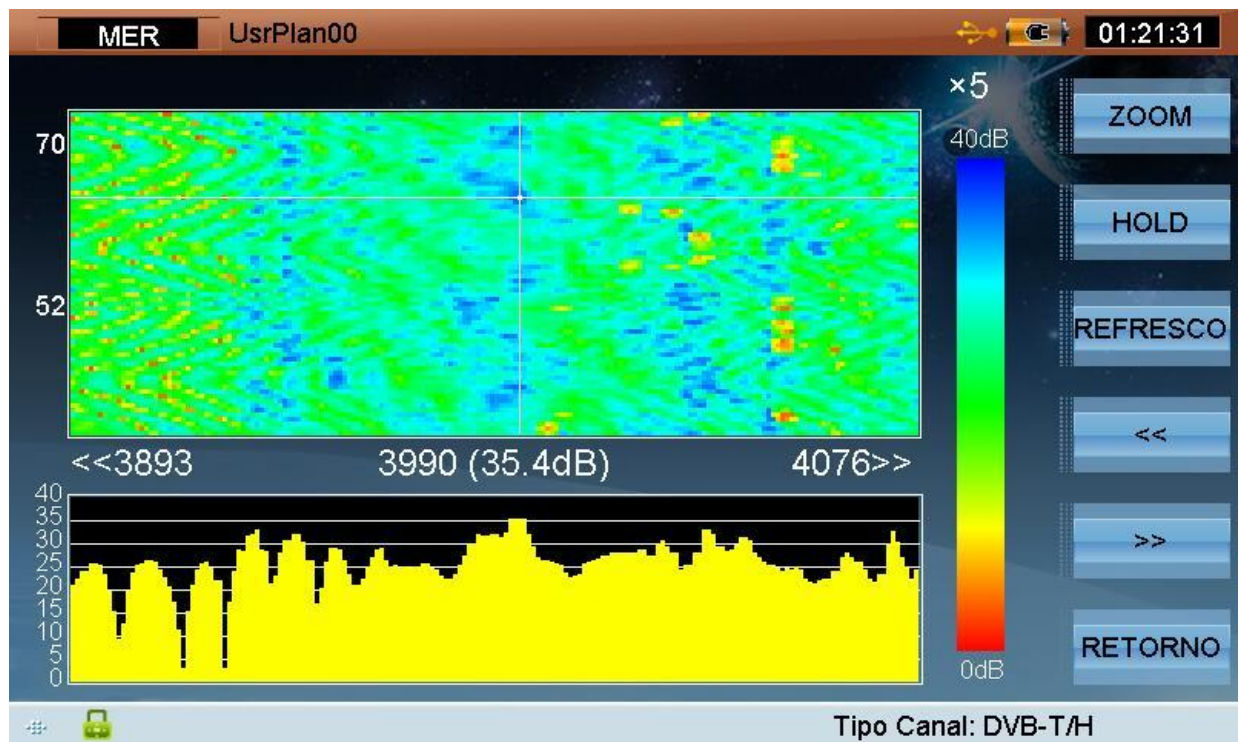

Control remoto del ordenador conectado al DTVLINK-3 desde un ordenador MAC

Control remoto virtual en tiempo real del DTVLINK-3

Apertura de un fichero de datos de análisis de espectro con el software de control

Gestion de archivos con el software de control

Capturas de pantalla desde el DTVLINK-3 del espectrograma y analisis de espectro

Captura de pantalla de Merograma y MER por portadora

Captura del zoom X5 de un Merograma con detalle de las portadoras y medida de 35,4 dB en la portadora 3990 y en la captura 52, seleccionada por cursor y mostrandolo en la parte inferior.