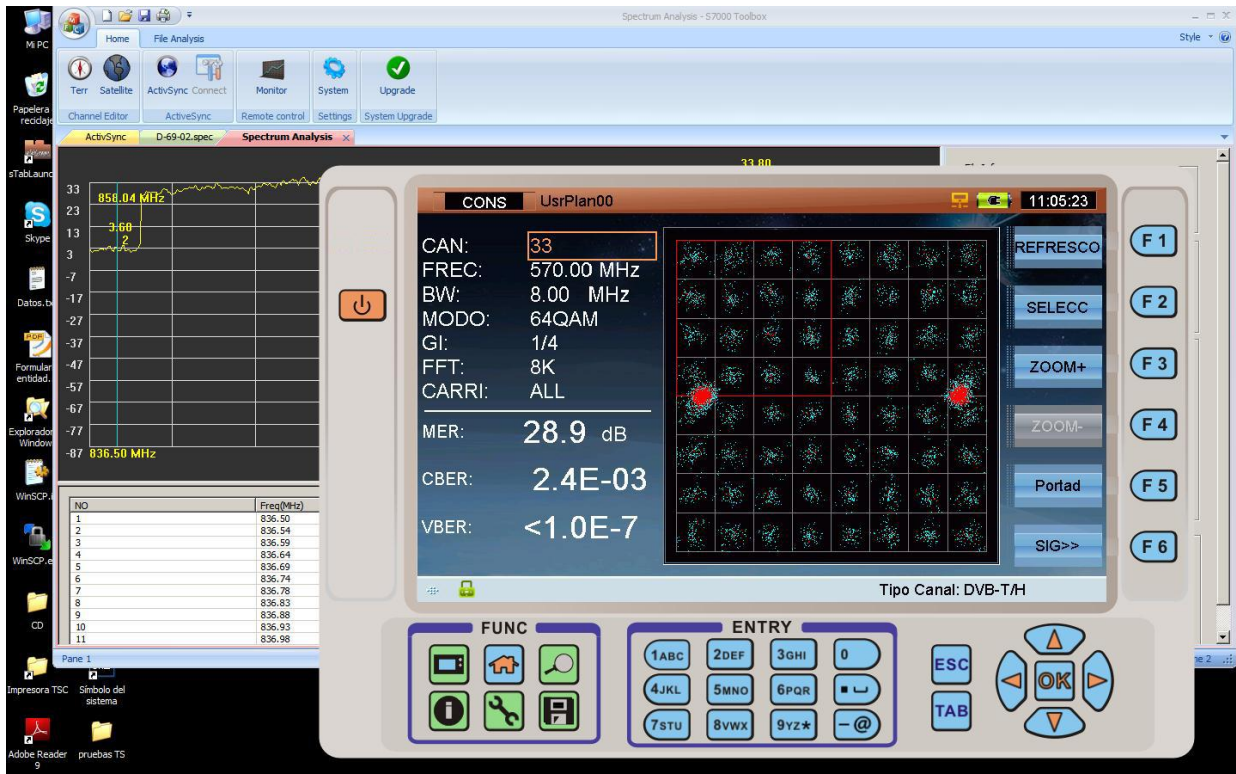

Control remoto del ordenador conectado al DTVLINK-3 desde un ordenador MAC

Control remoto virtual en tiempo real del DTVLINK-3

Apertura de un fichero de datos de análisis de espectro con el software de control

Gestion de archivos con el software de control

Capturas de pantalla desde el DTVLINK-3 del espectrograma y analisis de espectro

Captura de pantalla de Merograma y MER por portadora

Captura del zoom X5 de un Merograma con detalle de las portadoras y medida de 35,4 dB en la portadora 3990 y en la captura 52, seleccionada por cursor y mostrandolo en la parte inferior.