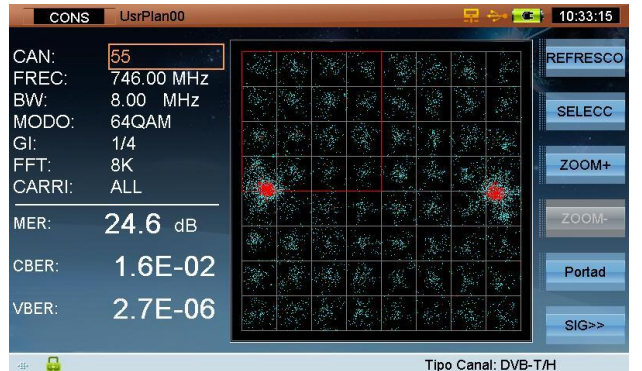

Comparativa Análisis de Constelación Promax TV Explorer HD+ frente al DTVLINK-3