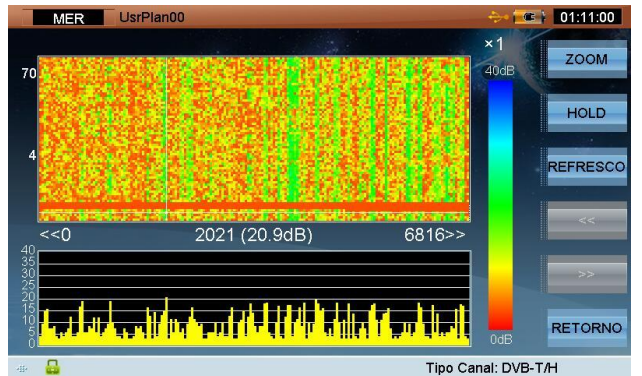

Control remoto del ordenador conectado al DTVLINK-3 desde un ordenador MAC

Control remoto virtual en tiempo real del DTVLINK-3

Apertura de un fichero de datos de análisis de espectro con el software de control

Gestion de archivos con el software de control

Capturas de pantalla desde el DTVLINK-3 del espectrograma y analisis de espectro

Captura de pantalla de Merograma y MER por portadora

Captura del zoom X5 de un Merograma con detalle de las portadoras y medida de 35,4 dB en la portadora 3990 y en la captura 52, seleccionada por cursor y mostrandolo en la parte inferior.

Captura del DTVLINK-3 de la pantalla del GPS

Ajuste de antenas con el GPS activado

Comparativa espectrograma Promax TV Explorer HD+ frente al DTVLINK-3

Comparativa Merograma Promax TV Explorer HD+ frente al DTVLINK-3