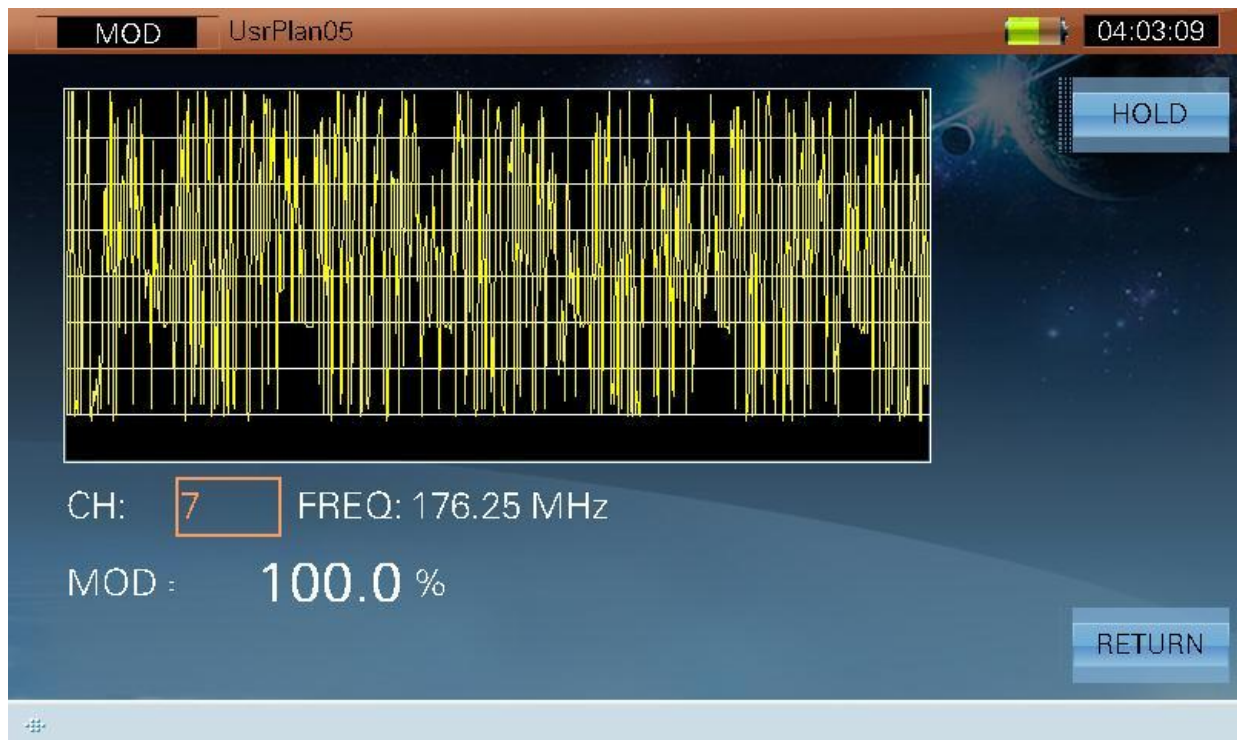

Medidas y análisis de modulación en emisoras de Radiodifusión.