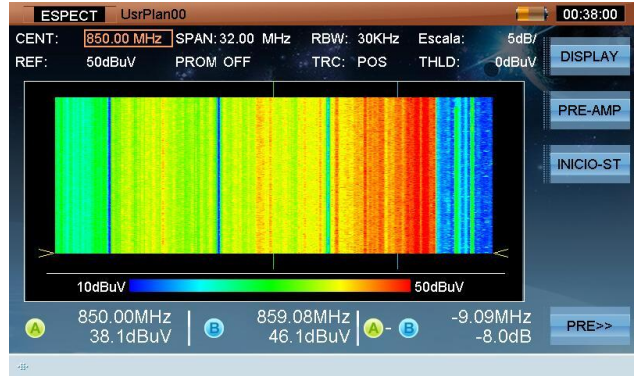

Comparativa espectrograma Promax TV Explorer HD+ frente al DTVLINK-3