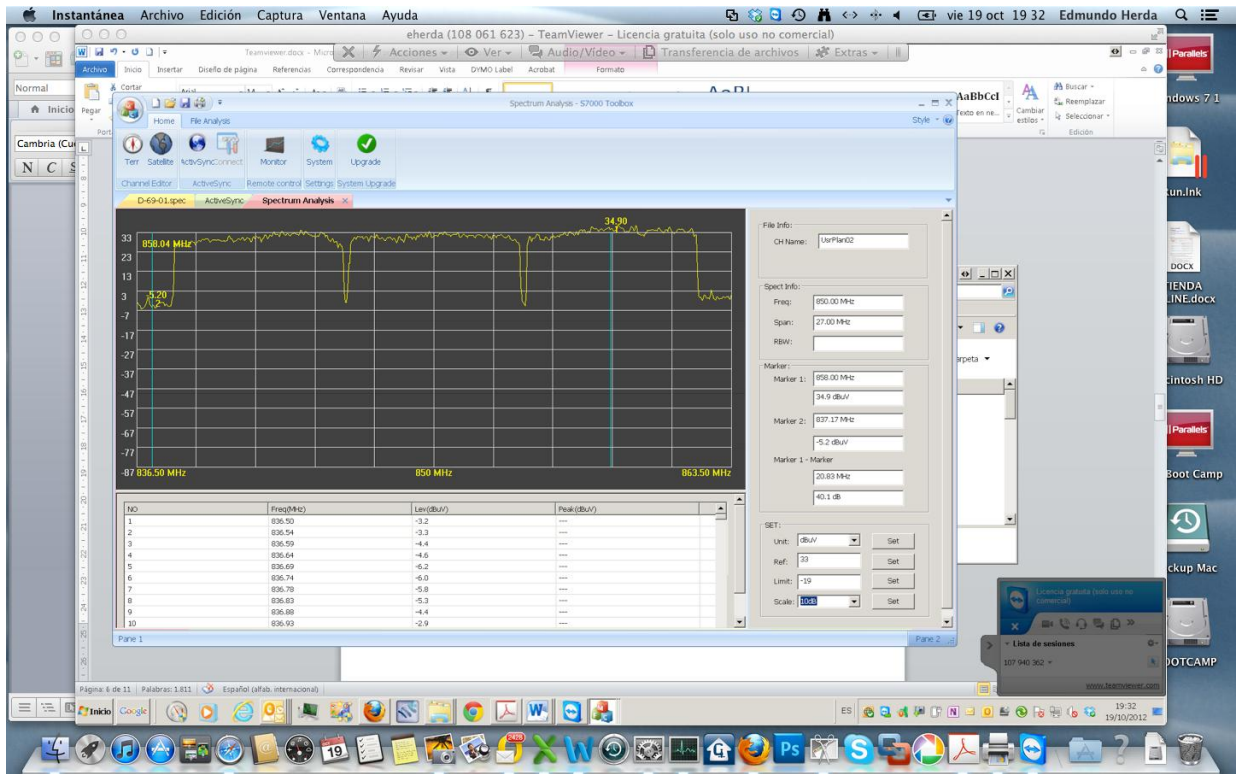

Control remoto del ordenador conectado al DTVLINK-3 desde un ordenador MAC

Control remoto virtual en tiempo real del DTVLINK-3

Apertura de un fichero de datos de análisis de espectro con el software de control

Gestion de archivos con el software de control

Capturas de pantalla desde el DTVLINK-3 del espectrograma y analisis de espectro

Captura de pantalla de Merograma y MER por portadora

Captura del zoom X5 de un Merograma con detalle de las portadoras y medida de 35,4 dB en la portadora 3990 y en la captura 52, seleccionada por cursor y mostrandolo en la parte inferior.

Captura del DTVLINK-3 de la pantalla del GPS

Ajuste de antenas con el GPS activado

Comparativa espectrograma Promax TV Explorer HD+ frente al DTVLINK-3

Comparativa Merograma Promax TV Explorer HD+ frente al DTVLINK-3