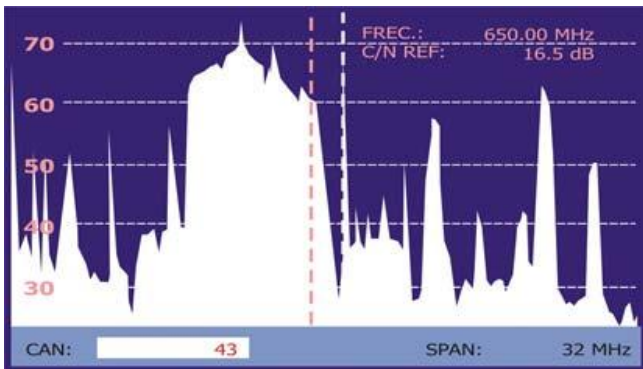

Comparativa Análisis de Espectro Promax TV Explorer HD+ frente al DTVLINK-3