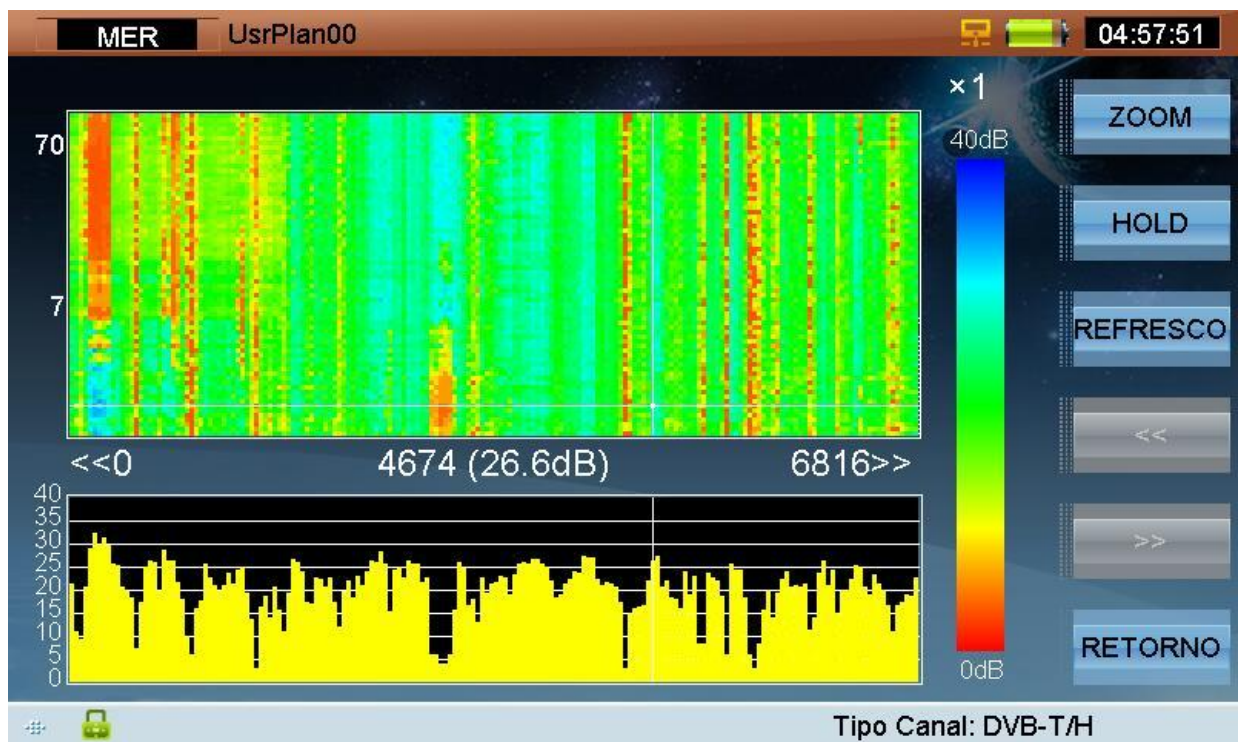

Control remoto del ordenador conectado al DTVLINK-3 desde un ordenador MAC

Control remoto virtual en tiempo real del DTVLINK-3

Apertura de un fichero de datos de análisis de espectro con el software de control

Gestion de archivos con el software de control

Capturas de pantalla desde el DTVLINK-3 del espectrograma y analisis de espectro

Captura de pantalla de Merograma y MER por portadora

Captura del zoom X5 de un Merograma con detalle de las portadoras y medida de 35,4 dB en la portadora 3990 y en la captura 52, seleccionada por cursor y mostrandolo en la parte inferior.

Buttons: TiempoReal, GRAB, REPLAY, CAN, SIG>>

SID	CA	NombreServ	Proveedo	TipoServicio	Tipo Video	Resolucion
0342		Xplora	a Sexta	DIG TV	MPEG2 Video	720*576I
0343		laSexta3	a Sexta	DIG TV	MPEG2 Video	720*576
0344		laSexta HD	a Sexta	AC HD	H.264	1440*1088
1059		Energy	TELECIN	DIG TV	MPEG2 Video	720*576
1064		Cuatro HD	ELECINC	AC HD	H.264	1920*1088

Buttons: TiempoReal, STOP, REPLAY, CAN, SIG>>

SID	CA	NombreServ	Proveedo	TipoServicio	Tipo Video	Resolucion
0342		Xplora	a Sexta	DIG TV	MPEG2 Video	720*576I
0343		laSexta3	a Sexta	DIG TV	MPEG2 Video	720*576
0344		laSexta HD	a Sexta	AC HD	H.264	1440*1088
1059		Energy	TELECIN	DIG TV	MPEG2 Video	720*576
1064		Cuatro HD	ELECINC	AC HD	H.264	1920*1088