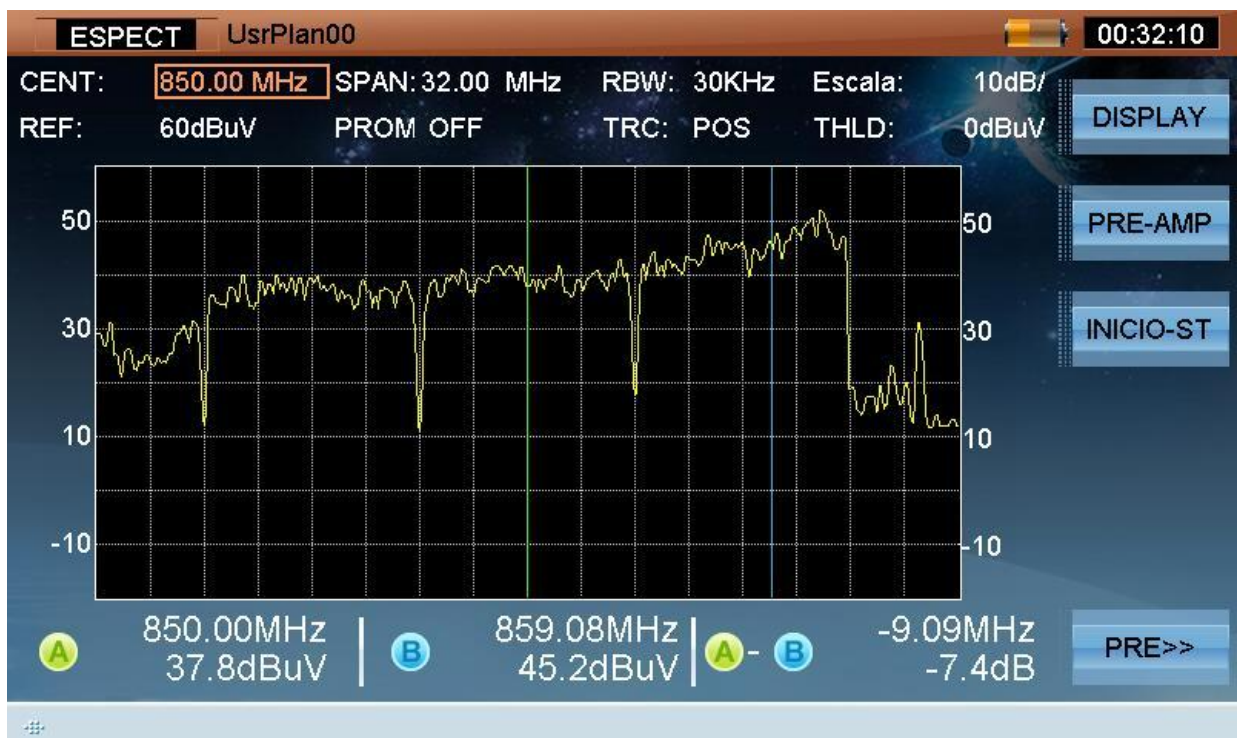

Control remoto del ordenador conectado al DTVLINK-3 desde un ordenador MAC

Control remoto virtual en tiempo real del DTVLINK-3

Apertura de un fichero de datos de análisis de espectro con el software de control

Gestion de archivos con el software de control

Capturas de pantalla desde el DTVLINK-3 del espectrograma y analisis de espectro

Captura de pantalla de Merograma y MER por portadora

Captura del zoom X5 de un Merograma con detalle de las portadoras y medida de 35,4 dB en la portadora 3990 y en la captura 52, seleccionada por cursor y mostrandolo en la parte inferior.